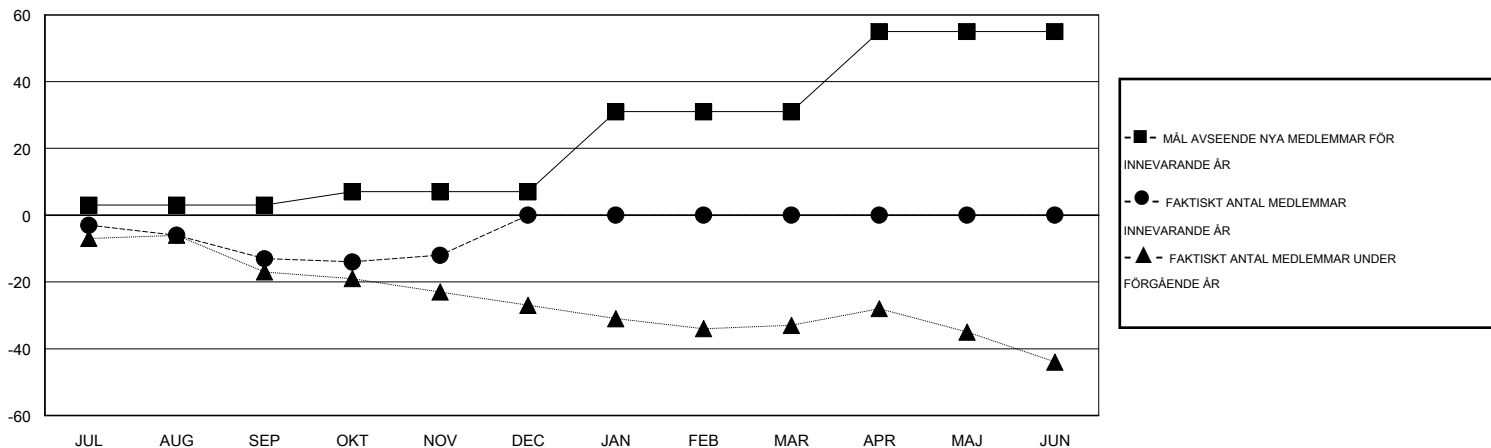

MONTHLY MEMBERSHIP PROGRESS REPORT

District 101 B

Results as of: 11/30/2015

GMT: Kenneth Persson

OMRÅDE SWEDEN

GMT KO 4

Klubbar					Medlemmar				
RESULTAT FÖR 2015-2016					RESULTAT FÖR 2015-2016				
KVARTAL	MÅL AVSEENDE NYA KLUBBAR	NYA KLUBBAR	AVFÖRDA KLUBBAR	NETTOTILLVÄX T/MINSKNING	KVARTAL	MÅL AVSEENDE NYA MEDLEMMAR	CHARTER OCH TILLAGDA NYA MEDLEMMAR	AVFÖRDA MEDLEMMAR	NETTOTILLVÄX T/MINSKNING
JUL/AUG/SEP	0	0	0	0	JUL/AUG/SEP	3	5	18	-13
OKT/NOV/DEC	0	0	0	0	OKT/NOV/DEC	4	11	10	1
JAN/FEB/MAR	1	0	0	0	JAN/FEB/MAR	24	0	0	0
APR/MAJ/JUN	1	0	0	0	APR/MAJ/JUN	24	0	0	0

MÅL OCH FAKTISKT ANTAL NYA KLUBBAR

MÅL OCH FAKTISKT ANTAL MEDLEMMAR

NEDLAGDA KLUBBAR: 0

9 CLUBS OF 48 TOG UPP EN ELLER FLER NYA MEDLEMMAR

KÖNSFÖRDELNING

MAN 804 (81.87%)
KVINNA 178 (18.13%)

AVFÖRDA MEDLEMMAR